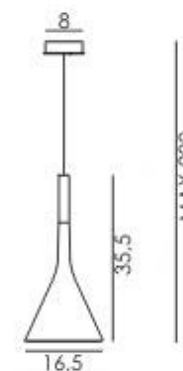

APLOMB

Luminaria de suspensión de luz directa, para interiores, de Foscarini.

Referencia	Aplomb
Montaje	Suspensión
Emisión	Directa
Medidas(mm)	D165xH355
Altura máx(mm)	2000
Lámpara	60W HA G9/9W LED PAR16 40° GU10 230V
Material	Cemento
Color	Blanco, marrón, gris
Protección IP	IP20