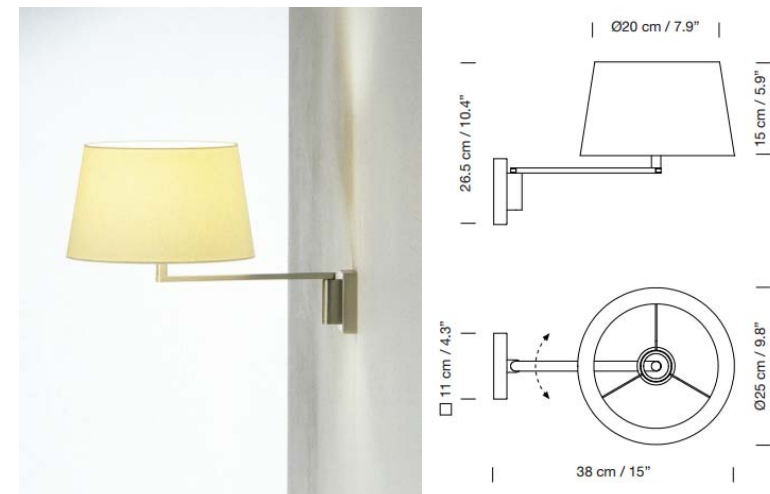

AMERICANA

Luminaria de pared de luz difusa, con brazo móvil, de Santa&Cole. Diseño de Miguel Milá.

Montaje	En pared
Emisión	Difusa
Medidas(mm)	H250xL380xA250
Lámpara	1x6W LED/11W PL/60W INC E27 230V
Material	Estructura metálica de níquel satinado, pantalla de lino blanco
Protección IP	IP20