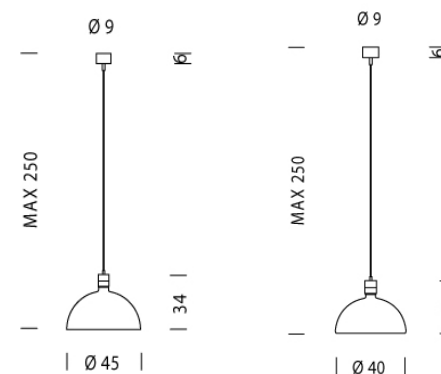

AM4Z/C

Luminaria de suspensión, para interiores, de Nemo Cassina. Diseñada por Franco Albini en 1969.

Referencia	ALB EHH 51/ALB EHW 51
Montaje	Suspensión
Emisión	Directa/Difusa
Medidas(mm)	D450xH340/D400xH320xHtotal2500
Lámpara	1x250W HA QT-32 E27
Color	Cromado/Cristal soplado opalino, cromado
Material	Aluminio, acero/Vidrio soplado, metal