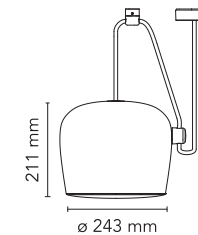

AIM

Luminaria de suspensión de luz directa para interior. De Flos.

Referencia	F00900XX
Montaje	Suspensión
Emisión	Directa
Medidas	Ø: 24.3cm, H: 22.1cm Cable: 300cm/900cm
Lámpara	1 x Multichip LED 16W 895lm 2700K CRI90
Material	ABS, Aluminio, Policarbonato
Color	Negro, Azul-acero anodizado, Plateado anodizado claro, Blanco, Ivy/hiedra anodizado
Accesorios	Rosetón múltiple - Blanco Rosetón múltiple - Negro Dimmer pared