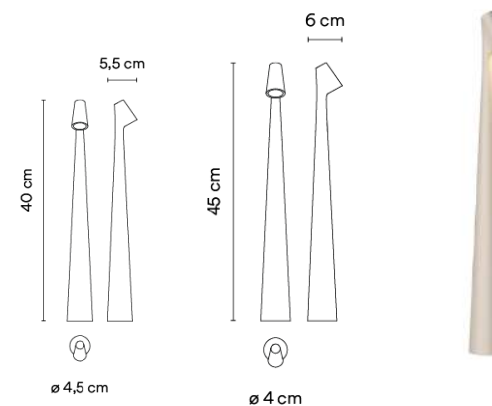

## AFRICA, Vibia

La lámpara de sobremesa Africa se define por un tallo cónico delgado que conduce a un cabezal puro y elegante. Africa es portátil, funciona con una batería recargable. Un pulsador en el cabezal la enciende y apaga a la vez que controla la regulación. Perfecta si se combina con otra pieza.

Illuminación de alta intensidad y sin reflejos para zonas de trabajo.

Referencia	5580, 5585
Categoría	Portátil
Medidas(mm)	H.45-45cm - Ø4-4.5cm
Lámpara	LED 1 x LED 4,5W 500m CRI>90 488 lm 108,44 - 2700 K
Color	Beige, Brown, Terra Dark, Beige
Material	Cuerpo: Aluminio Difusor: PC- Policarbonato
Batería	6,5h a 100% de intensidad. 10h a 66% de intensidad.