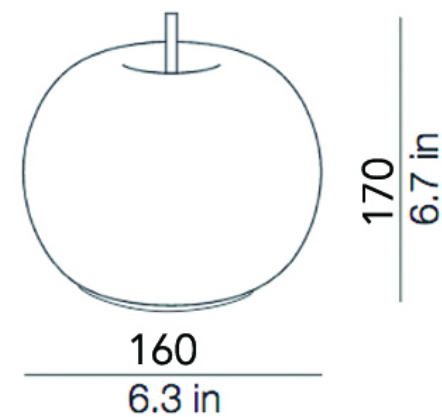

KUSHI Mobile

Luminaria de sobremesa, de luz difusa. Con batería recargable. Fabricada en cristal y metal. De Kundalini.

Referencia	K2291059
Montaje	Sobremesa
Emisión	difusa
Medidas(mm)	D160xH170 mm
Lámpara	1,3W - 2700K - 150lm
Color	Negro/Latón/Cobre
Material	Cristal y metal