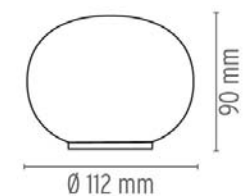

MINI GLO-BALL T

Luminaria de sobremesa de luz difusa, para interiores, con interruptor on-off en el cable, de Flos. Diseño de Jasper Morrison.

Referencia	F4191009
Montaje	Sobremesa
Emisión	Difusa
Medidas(mm)	D112xH90
Medidas cable(mm)	1500
Lámpara	1x20W HA G9 230V
Protección IP	IP20
Material	Aluminio, cristal soplado opalino tratado al ácido
Color	Blanco