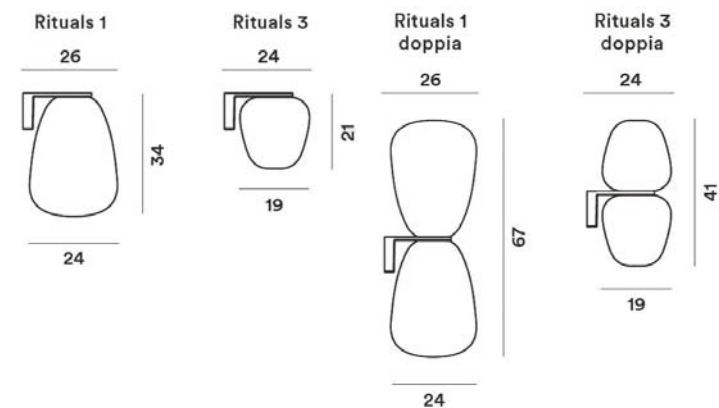

RITUALS APLIQUE

Luminaria de pared de luz difusa para interiores de Foscarini. Esta colección se compone por dos formas de diferentes dimensiones y unión.

Diseño de Ludovica y Roberto Palomba.

Referencia	Rituals 1 / Rituals 1 doppia Rituals 2 / Rituals 2 doppia
Montaje	Aplique
Emisión	Difusa
Medidas(mm)	Rituals1:H340xA260 Rituals1 doppia: H670xA260 Rituals2: H210xA240 Rituals2 doppia: H410xA240
Lámpara	E27 1x max70W / 2x max70W
Acabado	Cristal soplado + metal lacado
Protección IP	IP20