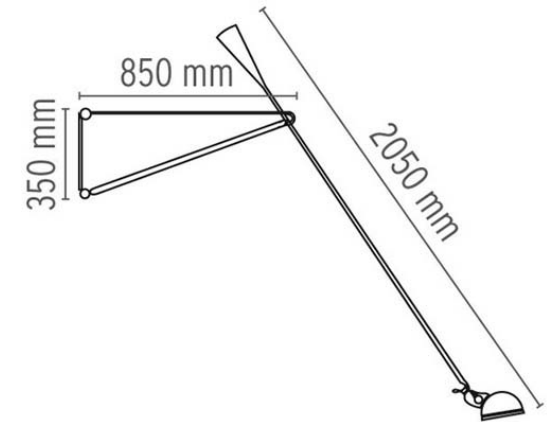

265

Aplique de luz directa con reflector y brazo orientable, para interiores. Diseño de Paolo Rizzatto para Flos.

Referencia	A0300009/A0300030/A0300020
Montaje	De pared
Emisión	Directa
Medidas(mm)	L2050 MAX/ P850
Lámpara	1x75W E27 IAA/W 230V
Material	Acero y latón
Color	Blanco/Negro/Gris