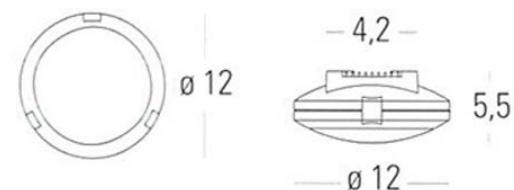

KODO

Luminaria de pared o techo para interiores o exteriores, de FontanaArte.

Referencia	3099-3099/230
Montaje	En pared o techo
Emisión	Difusa
Medidas(mm)	D120xP55
Lámpara	12V:1x50W HA o 35W HA Eco GY6.35 12V 230V:1x40WHA o 33W HA Eco HA G9 230V
Protección IP	IP65
Material	Cristal, aluminio
Color	A-aluminio, CR-cromo, BI-blanco, ZZ-gris