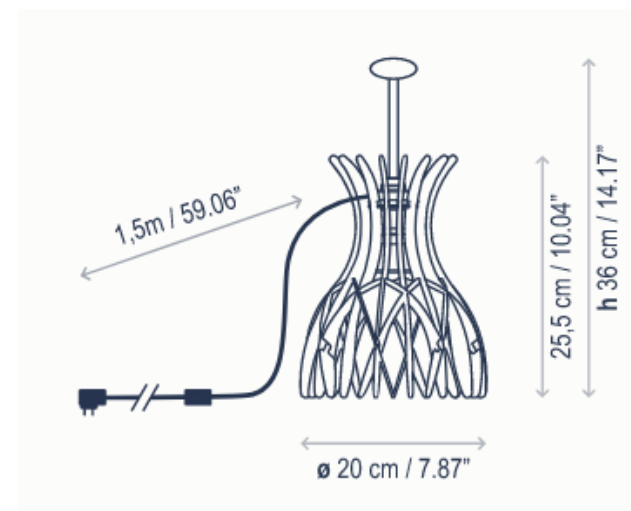

## DOMITA M

Lampara de sobremesa de BOVER.

Referencia	25802316114
Montaje	Sobremesa
Emisión	Indirecta / de Ambiente
Medidas(mm)	L:255 diam200
Lámpara	1 x 6 W LED GU5.3
Acabado	Marrón
Material	Madera Natural