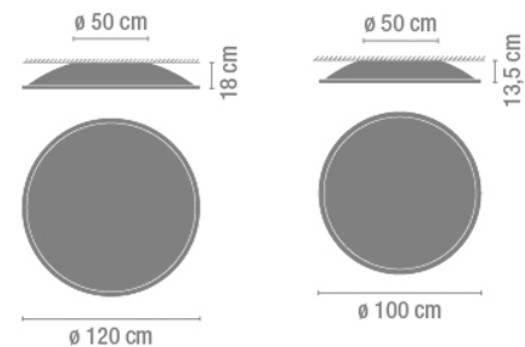

BIG 0532-0533

Plafón de luz difusa regulable, para interiores.

Diseño de Lievore, Altherr & Molina para Vibia.

Referencia	0532-__/2B // 0533-__/2B
Montaje	En techo
Emisión	Directa y difusa
Medidas(mm)	D1200xH180/D1000xH135
Lámpara	4x16,9W LED 3000K 8944 Im 230V Regulación 1-10V (Opcional DALI)
Material	Aluminio, metacrilato opal
Color	01-Cromado, 93-blanco
Protección IP	IP20