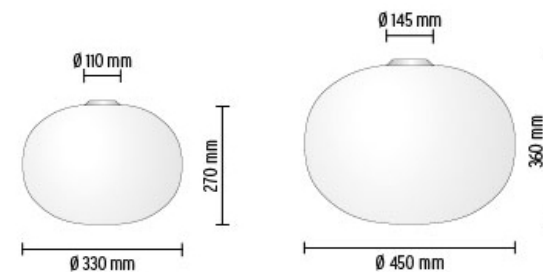

GLO-BALL C

Luminaria de techo de luz difusa, para interiores, de Flos. Diseño de Jasper Morrison.

Referencia	F3023000-C1 F3028000-C2
Montaje	En pared
Emisión	Directa y difusa
Medidas(mm)	D330xH270 D450xH360
Lámpara	1x150W HA E27 230V 1x230W HA E27 230V
Protección IP	IP40
Material	Cristal soplado opalino al ácido