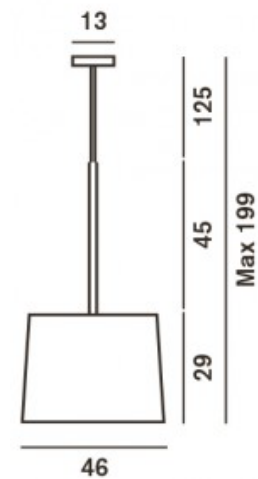

TWIGGY

Luminaria de suspensión de luz directa e indirecta, para interiores, de Foscarini.

Referencia	Twiggy grande
Montaje	Suspensión
Emisión	Directa e indirecta
Medidas(mm)	D460xH290xHmáx1990
Lámpara	3x77W HA Eco o 3x20W LED E27
Material	Fibra de cristal barnizado, policarbonato y PMMA o vidrio
Color	Blanco o negro
Protección IP	IP20