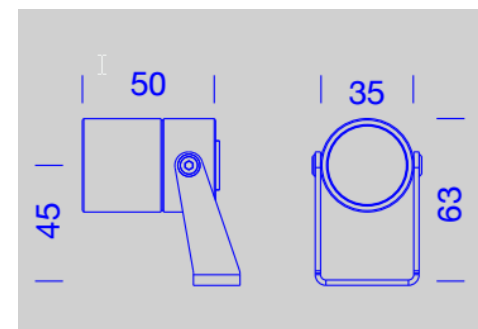

NANO

Proyector orientable para exteriores de reducidas dimensiones.

De Platek.

Referencia	94 05 0XX
Montaje	Superficie
Emisión	Directa orientable
Medidas(mm)	D95xP95
Medidas corte(mm)	D80x120
Lámpara	LED 2,5W 24v 220lm 3000k Driver no incluido
Protección IP	IP65