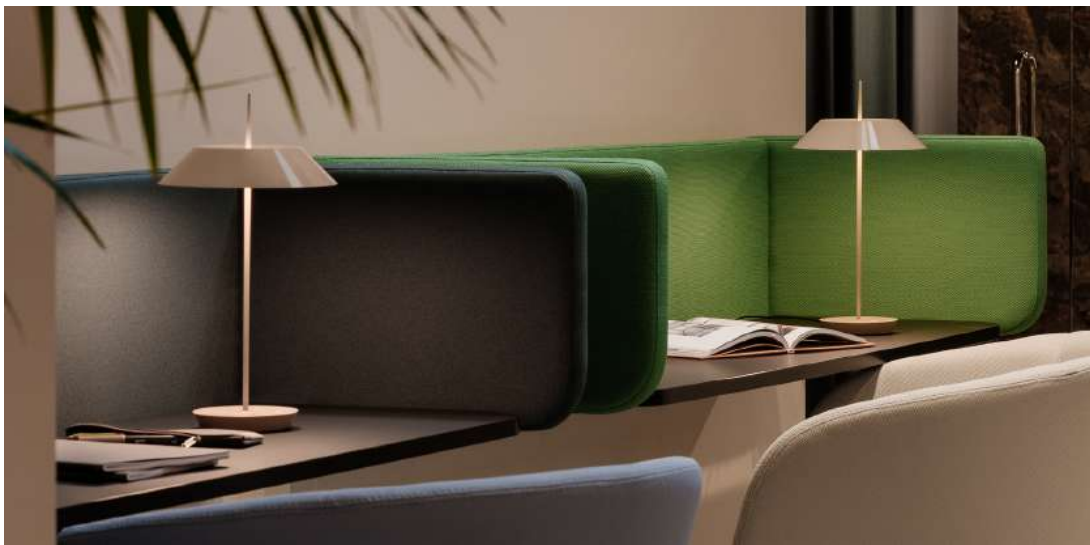

MAYFAIR MINI, Vibia

Versión portátil que funciona con una batería recargable. Perfecta para ser transportada exactamente donde sea necesario, tanto en interiores como en exteriores. Un pulsador en la base la enciende y apaga a la vez que controla la regulación.

Referencia	5485
Categoría	Portátil
Medidas(mm)	H.38cm - Ø12cm
Lámpara	1 x LED PLATE 5V 2,5W CRI>90 223 lm 86 - 2700 K
Color	Terra Dark - Warm White Green L1 - Beige D1
Material	Pantalla: ABS - Difusor: PC Tija vertical: Acero - Base: ABS
Batería	6 horas a máxima intensidad. 12 horas a 50% intensidad. 24 horas a 25% intensidad.