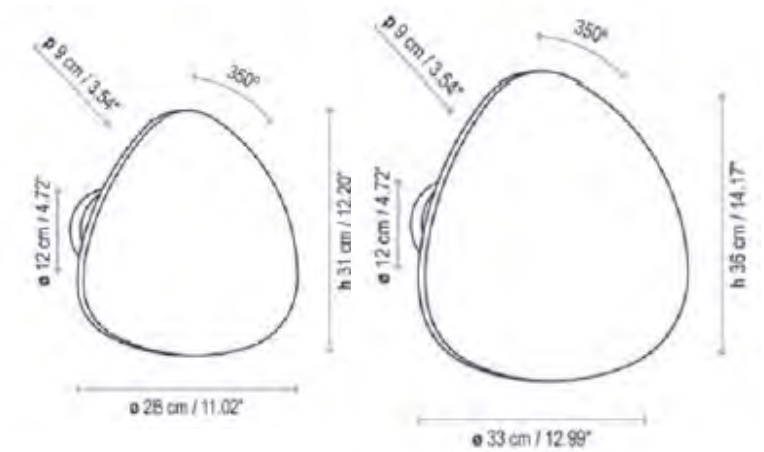

## Tria 04 Outdoor / Tria 05 Outdoor

Aplicue de pared de BOVER.

Referencia	2080401214 2080401229 2080501214 2080501229
Montaje	Aplicue
Emisión	Indirecta
Medidas(mm)	280 x 310 // 330 x 360
Lámpara	11.5W LED / CRI: 80 / 2700°K
Acabado	Frontal Metal Marrón Grafito Frontal Madera Teca
Material	Aluminio