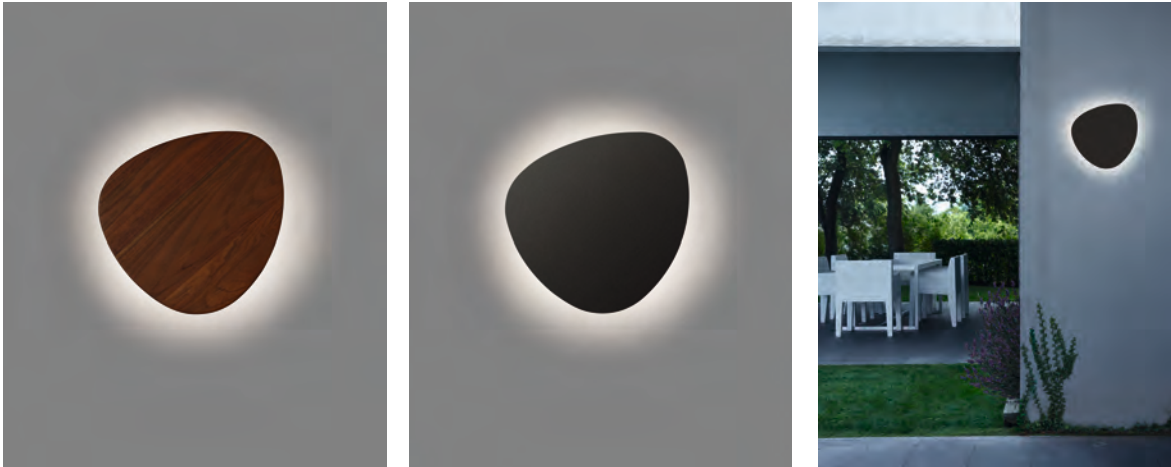

## Tria 04 Outdoor / Tria 05 Outdoor

Aplicue de pared de BOVER.

Referencia	2080401214 2080401229 2080501214 2080501229
Montaje	Aplicue
Emisión	Indirecta
Medidas(mm)	280 x 310 // 330 x 360
Lámpara	11.5W LED / CRI: 80 / 2700°K
Acabado	Frontal Metal Marrón Grafito Frontal Madera Teca
Material	Aluminio