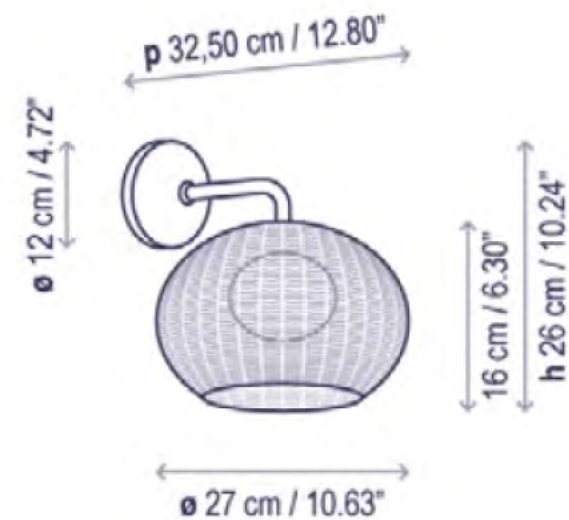

Garota A/01 Outdoor

Aplique de pared de BOVER.

Referencia	3350701203/P804 3350701201/P803
Montaje	Aplique
Emisión	General
Medidas(mm)	diam. 270 / h: 260 max.
Lámpara	8,4 W LED / CRI: 90 / 2700°K
Acabado	Marrón Grafito Blanco roto
Material	Polietileno, Fibra Sintética. Aluminio