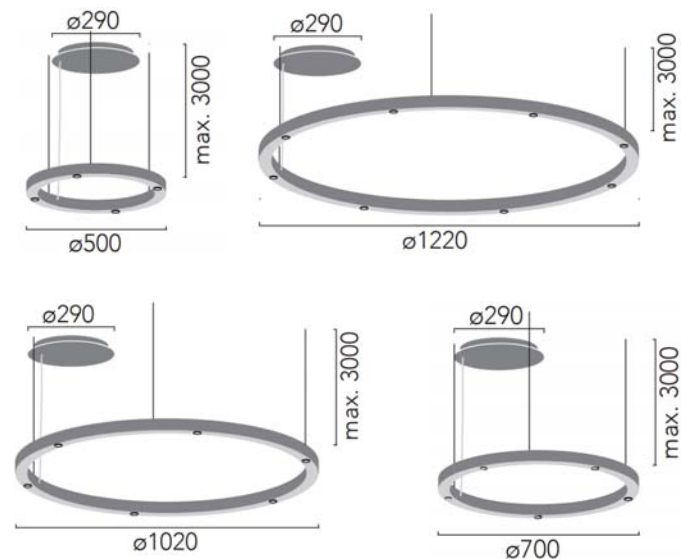

TR SPOT&UP

Luminaria de suspensión con forma de aro de emisión directa e indirecta. Disponible en varios diámetros y colores. Para interiores de Insolit

Referencia	TR SPOT&UP
Montaje	Suspensión
Emisión	Directa puntua. Indirecta difusa.
Medidas(mm)	D500/700/1000/1200
Lámpara	Indirec.: 32W/48W/54W/60W Direc.: 4x5W/5x5W/6x5W/8x5W
Acabado	Latón / Bronce / Níquel
Material	Metal