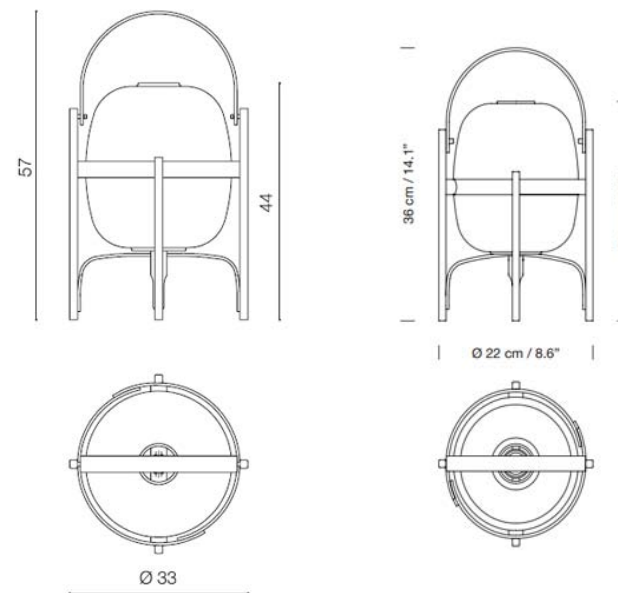

CESTA-CESTITA

Luminaria de luz difusa para interiores. Diseño de Miguel Milá.

Referencia	Cesta-Cestita
Montaje	Sobremesa
Emisión	Difusa, con dimmer
Medidas(mm)	D330xH570/D220xH360
Lámpara	1x18-20W TC-HSE E27 230V/ 1x7-11W TCG-SE o 1x8-40W led E27 230V
Material	Madera de cerezo y pantalla opalina blanca